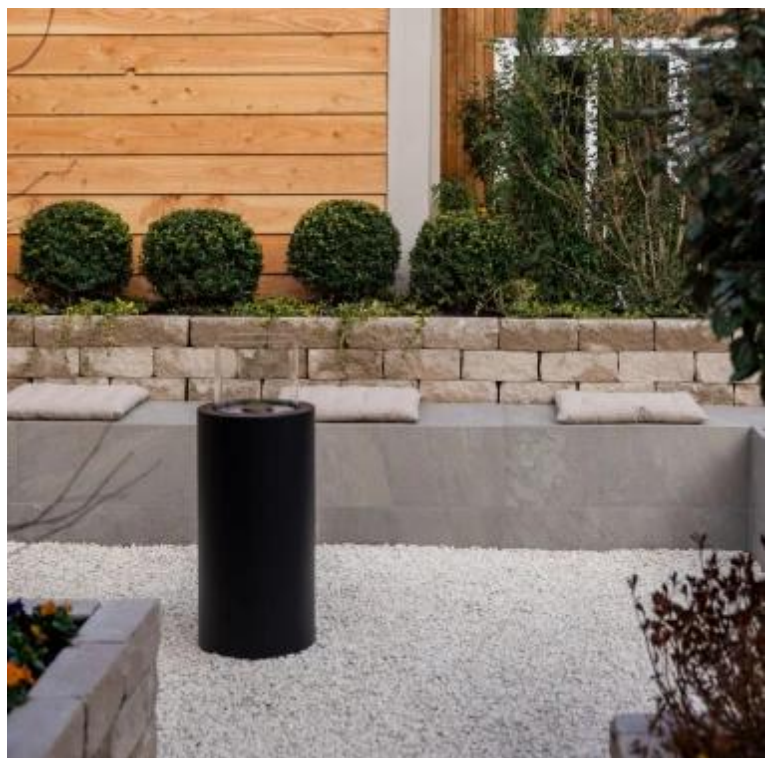

DUALIS - BLACK

BIO-20-330

Der ScandiFlames Dualis Black ist ein vielseitiger, 2-in-1 manuell betriebener Bioethanol-Kamin, der sowohl für den Innen- als auch Außenbereich geeignet ist. Mit einem eleganten schwarzen Design kann er wahlweise als freistehender Boden- oder Tischkamin verwendet werden—heben Sie einfach den Brenner und das Sicherheitsglas heraus, um die Tischoption zu nutzen. Mit einer langen Brenndauer von bis zu 18 Stunden pro Füllung und ohne Bedarf an elektrischen Anschlüssen ist dieser elegante und praktische Kamin eine stilvolle Bereicherung für jeden Raum.

TECHNISCHE SPEZIFIKATIONEN

Hauptspezifikationen

Produkttyp	Freistehender Ethanol Kamin
Produkttyp	Freistehender Ethanol Kamin für den Außenbereich
Marke	ScandiFlames
Im Lieferumfang enthalten	Anleitung
Im Lieferumfang enthalten	Brennkammer
Im Lieferumfang enthalten	Sicherheitsglas
Verwendung	Outdoor
Verwendung	Innen
Garantie	2 Jahre

Maße & Gewicht

Höhe	91 cm
Durchmesser	45 cm
Gewicht	12,5 kg

Technische Spezifikationen

Mindestraumgröße	30 Kubikmeter
Brennstoff	Bioethanol 95-97,5%
Brenndauer bis zu	18 Stunden
Kapazität	3 Liter
Wärmeleistung (Max.)	1,15 kW
Verbrauch	0,18 L/Stunden

Brennkammerrspezifikationen

Steuerung	Manuell
Fernbedienung	Nein

Material und Aussehen

Material	Stahl
Farbe	Schwarz
Form	Rund
Inklusive Scheibe	Ja

Installationsdetails

Installation/Montage	Losgelöst