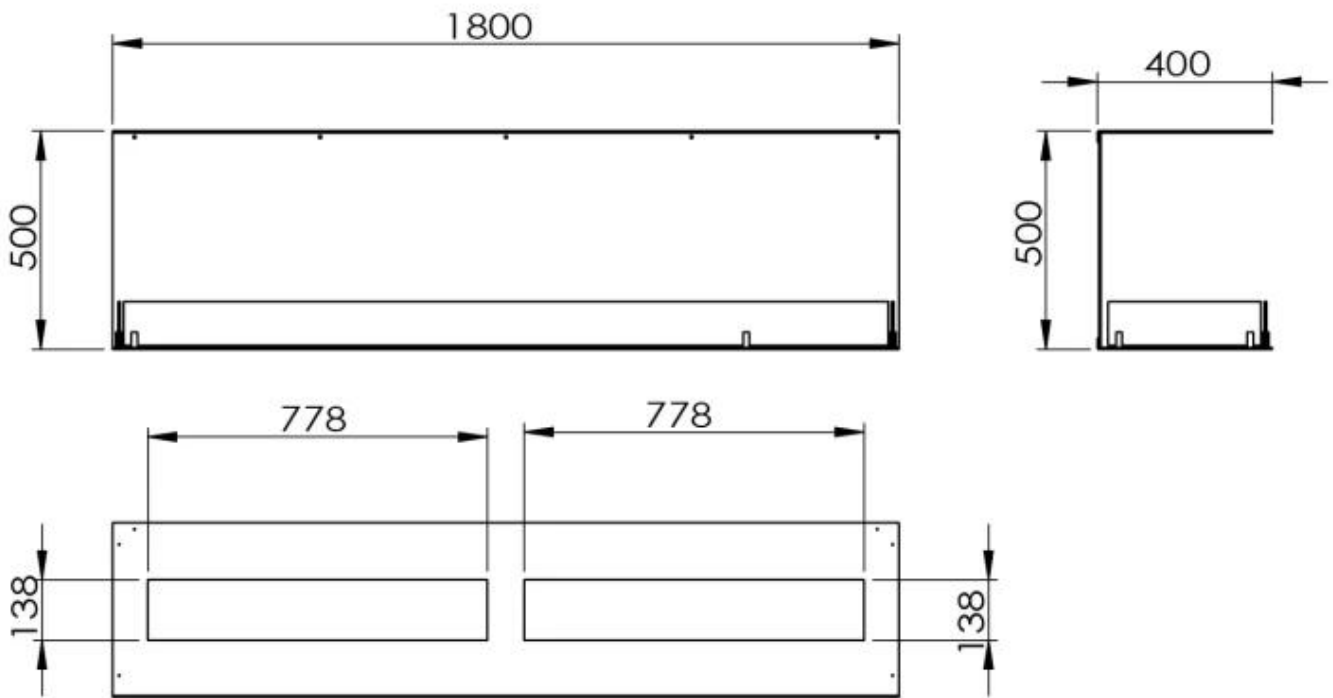

TECHNISCHE SPEZIFIKATIONEN

Brenner

Steuerung	Fernbedienung
Steuerung	Automatisch
Steuerung	Manuell
Einstellbar	Ja
Mindestraumgröße	130 Kubikmeter
Mindestraumgröße	160 Kubikmeter
Flammelänge	130 cm
Flammelänge	120 cm
Fernbedienung	Nein
Fernbedienung	Ja - (enthalten)
Brenndauer bis zu	35 Stunden
Brenndauer bis zu	11 Stunden
Brenndauer bis zu	6,5 Stunden
Kapazität	8 Liter
Kapazität	8,6 Liter
Kapazität	26,8 Liter
Stromanforderungen	Nein
Stromanforderungen	Ja
Wärmeleistung (Max.)	13 kW
Wärmeleistung (Max.)	8,8 kW

Dimensionen

Länge/Breite	180 cm
Höhe	50 cm
Tiefe	40 cm

Aussehen

Material	Stahl
Stahlstärke	4 mm
Farbe	Schwarz
Inklusive Scheibe	Ja

Foco Three 1800 - Manual Burner

Foco Three 1800 - Automatic Burner