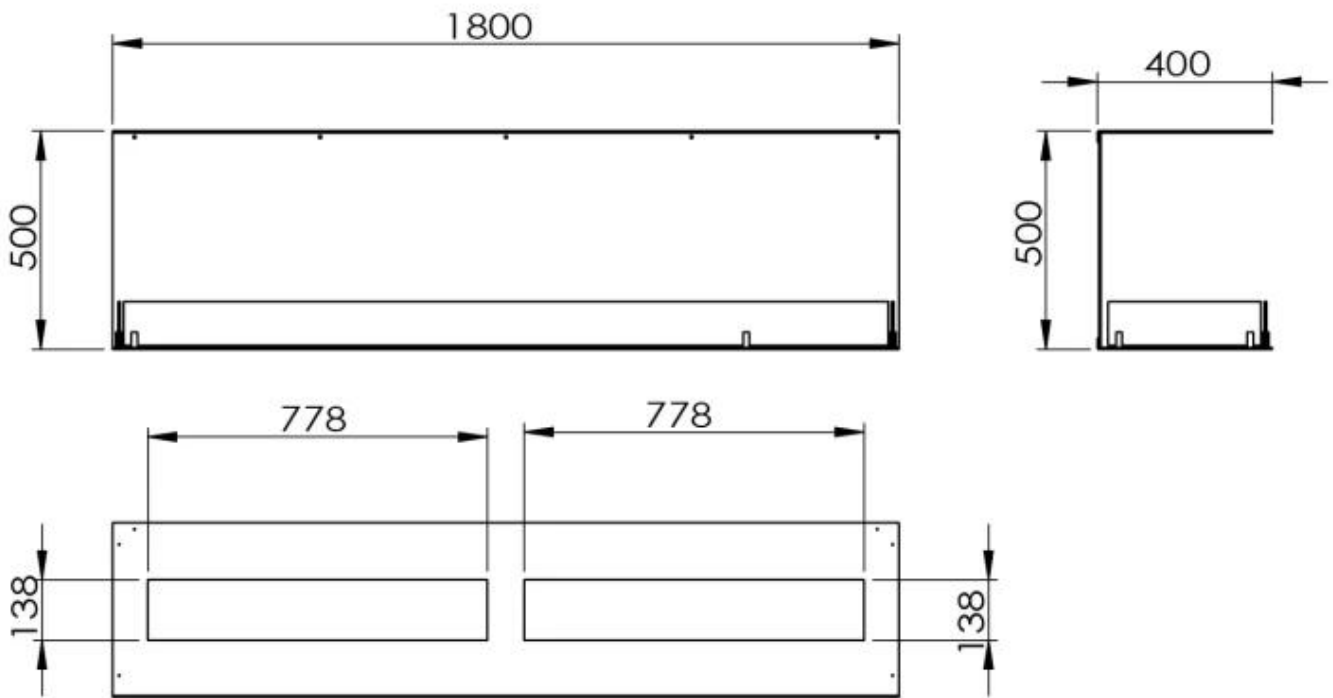

TECHNISCHE SPEZIFIKATIONEN

Brenner

Einstellbar	Ja
Steuerung	Fernbedienung
Steuerung	Automatisch
Steuerung	Manuell
Mindestraumgröße	130 Kubikmeter
Mindestraumgröße	160 Kubikmeter
Flammelänge	130 cm
Flammelänge	120 cm
Brenndauer bis zu	11 Stunden
Brenndauer bis zu	6,5 Stunden
Brenndauer bis zu	35 Stunden
Kapazität	8,6 Liter
Kapazität	26,8 Liter
Kapazität	8 Liter
Stromanforderungen	Nein
Stromanforderungen	Ja
Wärmeleistung (Max.)	13 kW
Wärmeleistung (Max.)	8,8 kW

Dimensionen

Länge/Breite	180 cm
Höhe	50 cm
Tiefe	40 cm

Foco Three 1800 - Manual Burner

Foco Three 1800 - Automatic Burner