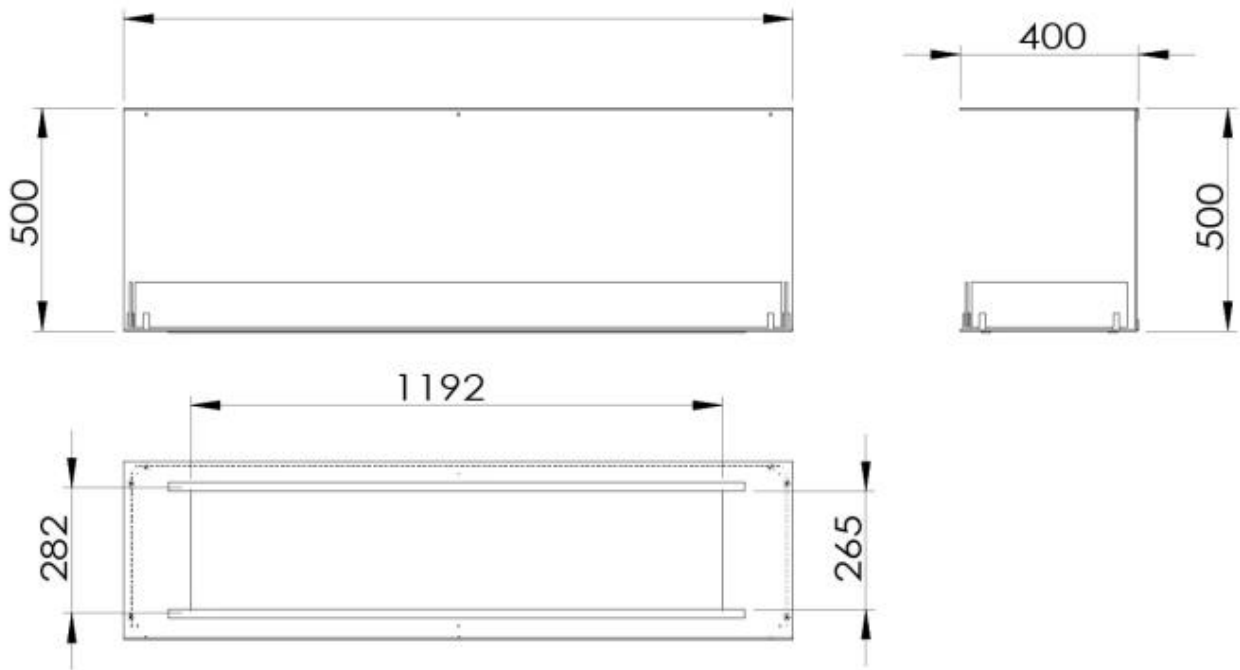

TECHNISCHE SPEZIFIKATIONEN

Brenner

Einstellbar	Ja
Steuerung	Fernbedienung
Steuerung	Automatisch
Steuerung	Manuell
Mindestraumgröße	94 Kubikmeter
Mindestraumgröße	140 Kubikmeter
Flammelänge	90 cm
Flammelänge	100 cm
Fernbedienung	Nein
Fernbedienung	Ja - (enthalten)
Brenndauer bis zu	35 Stunden
Brenndauer bis zu	20 Stunden
Brenndauer bis zu	11 Stunden
Brenndauer bis zu	6 Stunden
Kapazität	7.2 Liter
Kapazität	3.5 Liter
Kapazität	21 Liter
Kapazität	6,8 Liter
Stromanforderungen	Nein
Stromanforderungen	Ja
Wärmeleistung (Max.)	9,4 kW
Wärmeleistung (Max.)	3,3 kW

Typ

Produkttyp	3-seitiger Ethanol Einbaukamin
Brennstoff	Bioethanol 95-97,5%
Marke	Foco
Abzug/Schornstein	Nicht erforderlich
Verwendung	Innen
Flammensicht	Drei Seiten
Garantie	2 Jahre

Dimensionen

Länge/Breite	150 cm
Höhe	50 cm

Tiefe	40 cm
-------	-------

Aussehen

Material	Stahl
----------	-------

Stahlstärke	4 mm
-------------	------

Farbe	Schwarz
-------	---------

Inklusive Scheibe	Ja
-------------------	----

Foco Three 1500 - Automatic Burner