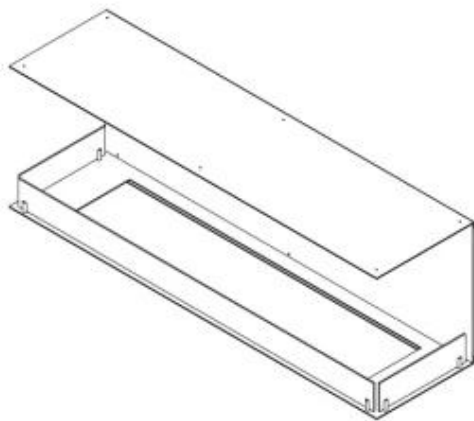

CACHFIRES

FOCO THREE 1500

BIO-30-153

Der Foco Three 1500 ist ein 150 cm breiter Bioethanol-Einbaukamin, bei dem die Flammen von drei Seiten sichtbar sind, was ihn ideal für Bioethanol-Kamin-Medienwände macht. Der Foco Three 1500 wird standardmäßig mit zwei manuellen Brennern geliefert, kann aber mit verschiedenen ferngesteuerten Brennern aufgerüstet werden. Der Kamin ist aus 4 mm starkem, schwarz pulverbeschichtetem Edelstahl gefertigt und verfügt über gehärtete Glasscheiben an der Vorderseite und den Seiten, die die Flammen schützen und eine sichere Umgebung gewährleisten.

Typ

Produkttyp	3-seitiger Ethanol Einbaukamin
Brennstoff	Bioethanol 95-97,5%
Marke	Foco
Abzug/Schornstein	Nicht erforderlich
Verwendung	Innen
Flammensicht	Drei Seiten
Garantie	2 Jahre

Dimensionen

Länge/Breite	150 cm
Höhe	50 cm

Tiefe	40 cm
-------	-------

Aussehen

Material	Stahl
----------	-------

Stahlstärke	4 mm
-------------	------

Farbe	Schwarz
-------	---------

Inklusive Scheibe	Ja
-------------------	----

Foco Three 1500 - Automatic Burner