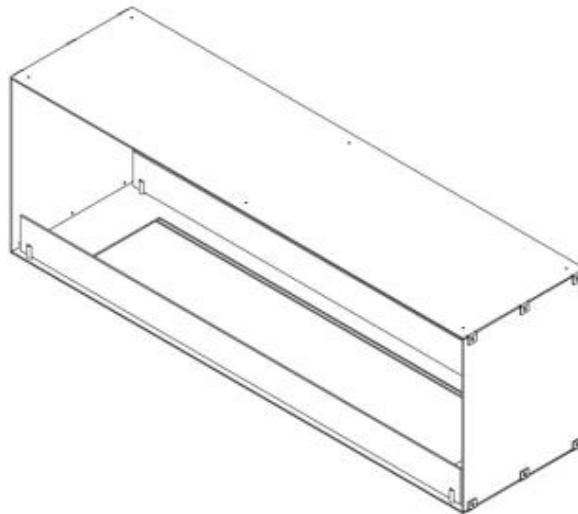

CACHFIRES

FOCO TWO 1500

BIO-30-151

Der Foco Two 1500 ist ein 150 cm breiter, zweiseitiger Bioethanol-Einbaukamin, der den Blick auf die Flammen von beiden Seiten ermöglicht und sich daher perfekt für Trennwände und TV-Aufstellungen eignet. Dieser Kamin ist Teil der Foco-Serie, die für erschwingliche Bioethanol-Einbaukamine bekannt ist. Er bietet die Wahl zwischen einem manuellen und einem automatischen Brenner, wodurch die Flammensteuerung und der Betrieb individuell angepasst werden können. Der aus 4 mm pulverbeschichtetem Edelstahl gefertigte Foco Two 1500 zeichnet sich durch ein schlichtes Design aus, das die Schönheit der Flammen hervorhebt.

Aussehen

Material	Stahl
Stahlstärke	4 mm
Farbe	Schwarz
Inklusive Scheibe	Ja

Typ

Brennstoff	Bioethanol 95-97,5%
Produkttyp	Ethanol Tunnel Einbaukamin
Abzug/Schornstein	Nicht erforderlich
Marke	Foco
Verwendung	Innen
Flammensicht	Durchgehend

Garantie	2 Jahre
----------	---------

Dimensionen

Länge/Breite	150 cm
--------------	--------

Höhe	50 cm
------	-------

Tiefe	40 cm
-------	-------

Foco Two 1500 - Automatic Burner

Foco Two 1500 - Manual Burner