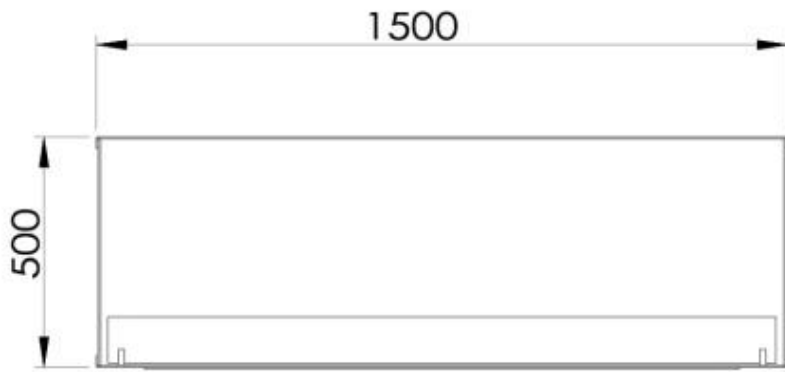

Aussehen

Material	Stahl
Stahlstärke	4 mm
Farbe	Schwarz
Inklusive Scheibe	Ja

Typ

Brennstoff	Bioethanol 95-97,5%
Produkttyp	Ethanol Tunnel Einbaukamin
Abzug/Schornstein	Nicht erforderlich
Marke	Foco
Verwendung	Innen
Flammensicht	Durchgehend

Garantie	2 Jahre
----------	---------

Dimensionen

Länge/Breite	150 cm
--------------	--------

Höhe	50 cm
------	-------

Tiefe	40 cm
-------	-------

Foco Two 1500 - Automatic Burner

Foco Two 1500 - Manual Burner