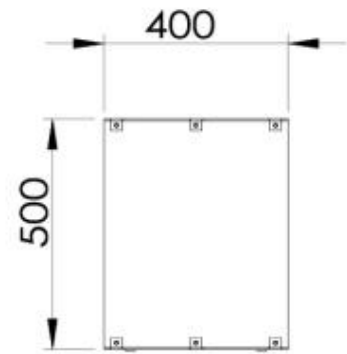

Garantie	2 Jahre
----------	---------

Dimensionen

Länge/Breite	150 cm
--------------	--------

Höhe	50 cm
------	-------

Tiefe	40 cm
-------	-------

Foco Two 1500 - Automatic Burner

Foco Two 1500 - Manual Burner