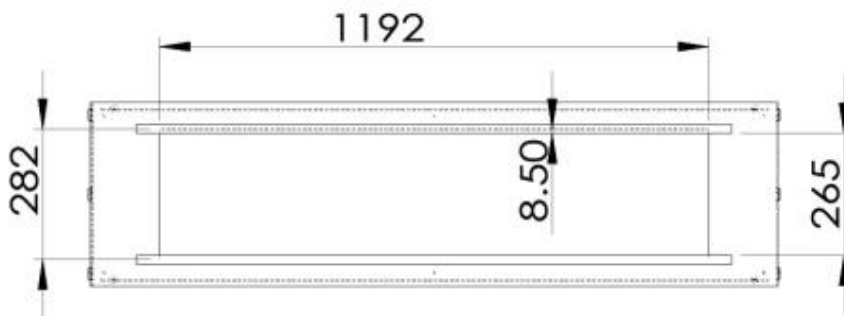

Garantie	2 Jahre
----------	---------

Dimensionen

Länge/Breite	150 cm
--------------	--------

Höhe	50 cm
------	-------

Tiefe	40 cm
-------	-------

Foco Two 1500 - Automatic Burner

Foco Two 1500 - Manual Burner