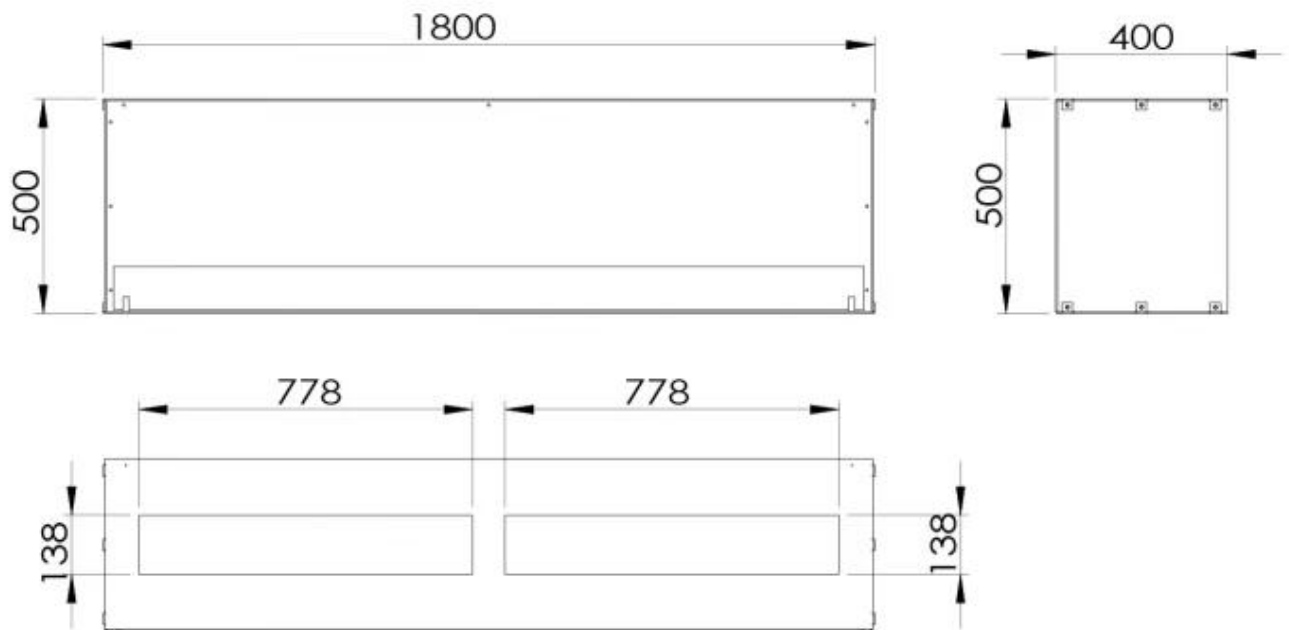

TECHNISCHE SPEZIFIKATIONEN

Brenner

Einstellbar	Ja
Mindestraumgröße	130 Kubikmeter
Mindestraumgröße	160 Kubikmeter
Fernbedienung	Nein
Fernbedienung	Ja - (enthalten)
Kapazität	26,8 Liter
Kapazität	8,6 Liter
Kapazität	7 Liter
Stromanforderungen	Nein
Stromanforderungen	Ja
Wärmeleistung (Max.)	13 kW
Wärmeleistung (Max.)	8,8 kW

Dimensionen

Länge/Breite	180 cm
Höhe	50 cm
Tiefe	40 cm

Foco One 1800 - Manual Burner

Foco One 1800 - Automatic Burner