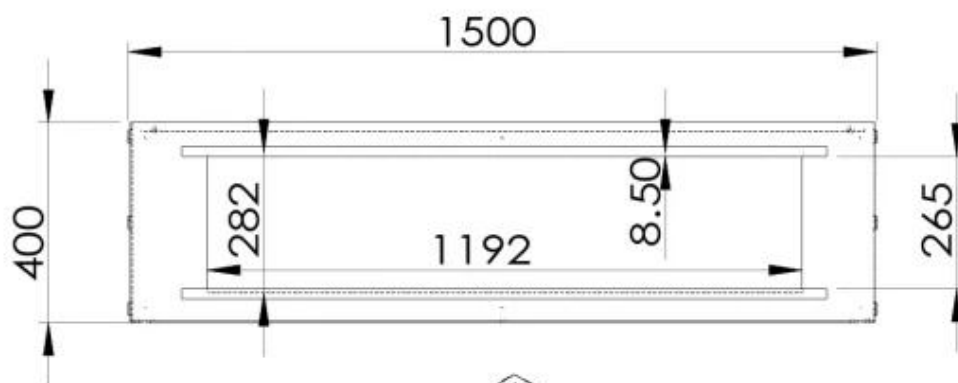

Dimensionen

Länge/Breite	150 cm
Höhe	50 cm
Tiefe	40 cm
Gewicht	60 kg

Aussehen

Material	Stahl
Stahlstärke	4 mm
Farbe	Schwarz
Inklusive Scheibe	Ja

Foco One 1500 - Automatic Burner

Foco One 1500 - Manual Burner