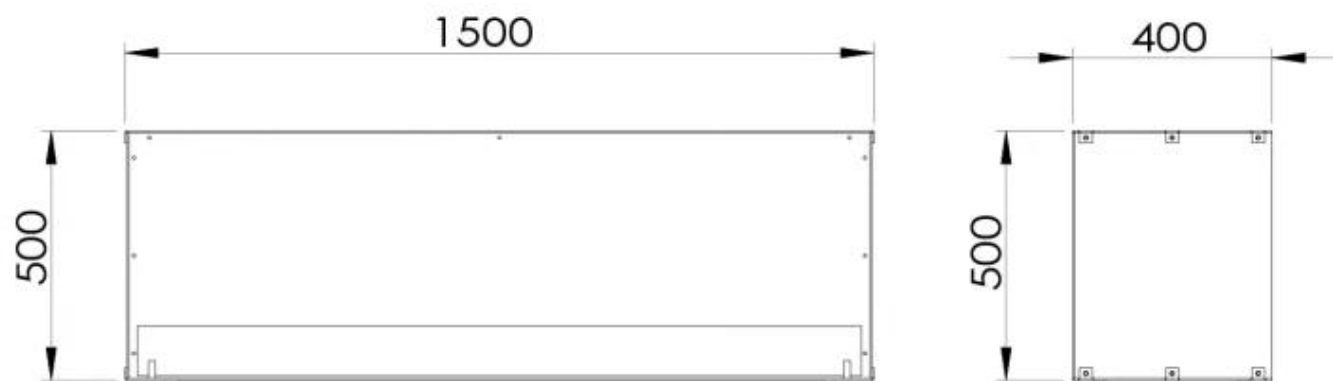

Dimensionen

Länge/Breite	150 cm
Höhe	50 cm
Tiefe	40 cm
Gewicht	60 kg

Aussehen

Material	Stahl
Stahlstärke	4 mm
Farbe	Schwarz
Inklusive Scheibe	Ja

Foco One 1500 - Automatic Burner

Foco One 1500 - Manual Burner

TECHNISCHE ZEICHNUNG