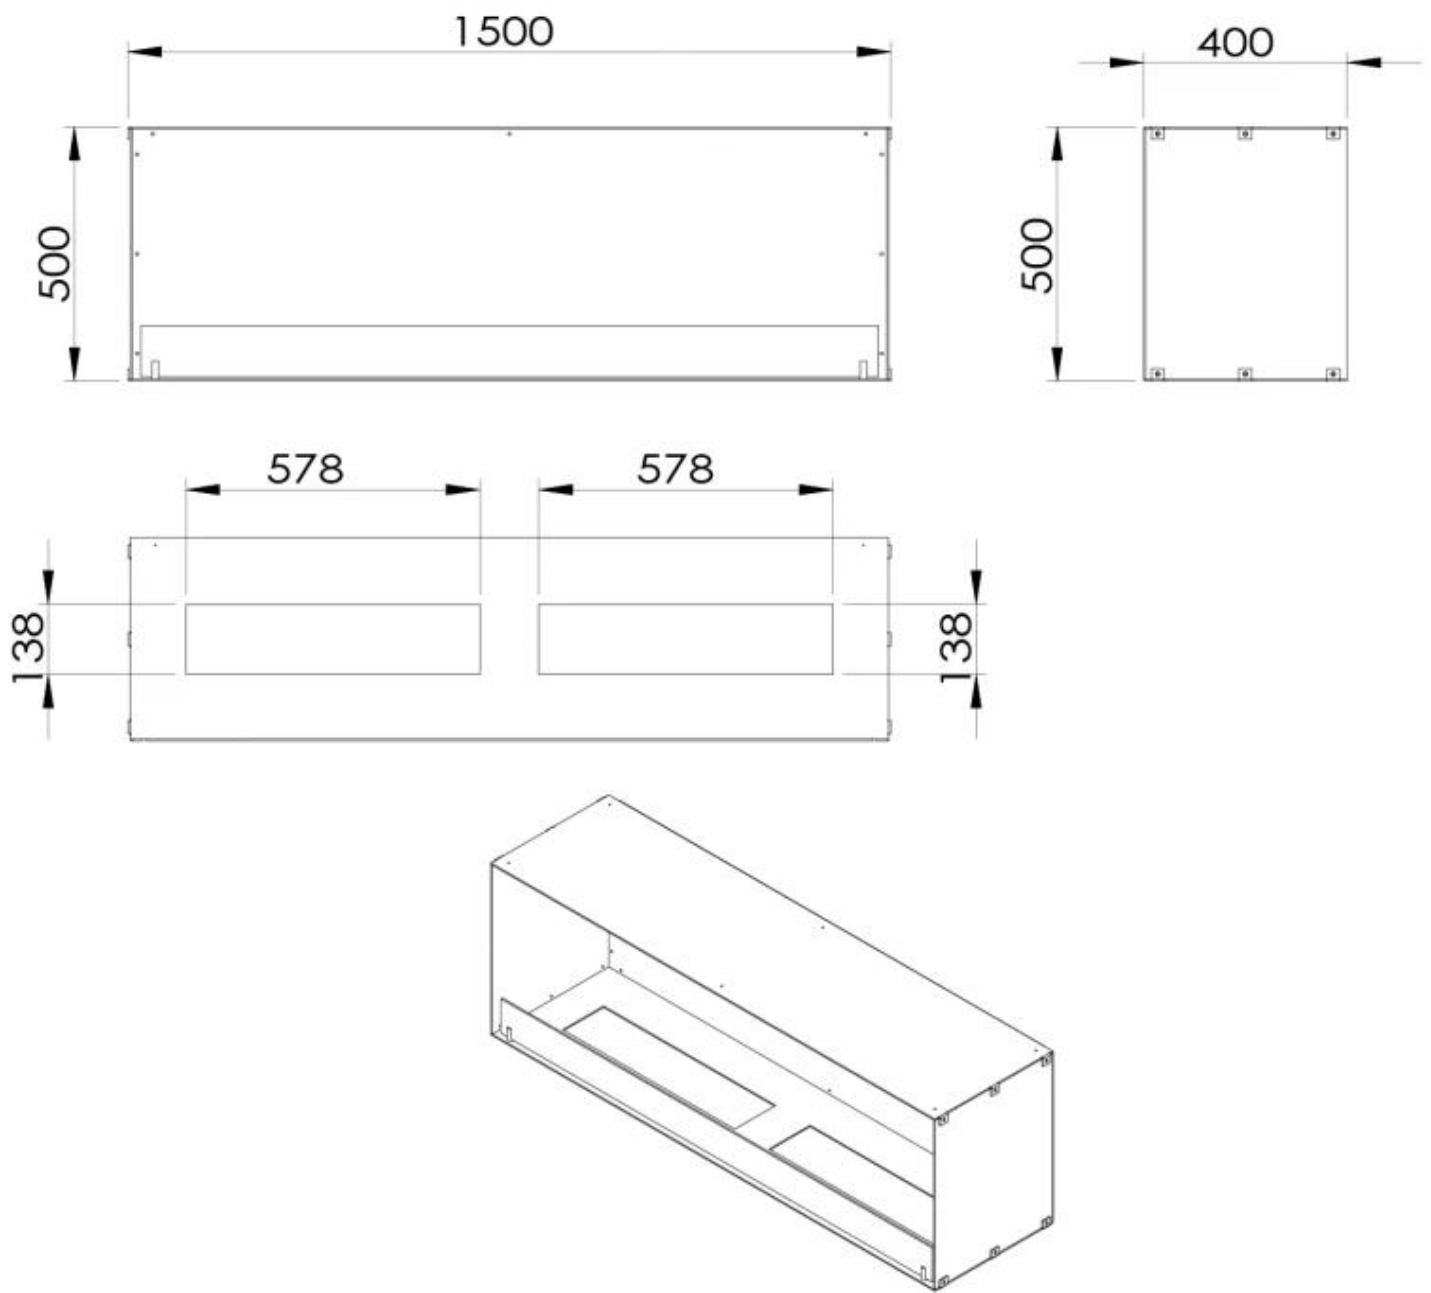

Dimensionen

Länge/Breite	150 cm
Höhe	50 cm
Tiefe	40 cm
Gewicht	60 kg

Aussehen

Material	Stahl
Stahlstärke	4 mm
Farbe	Schwarz
Inklusive Scheibe	Ja

Foco One 1500 - Automatic Burner

Foco One 1500 - Manual Burner

TECHNISCHE ZEICHNUNG