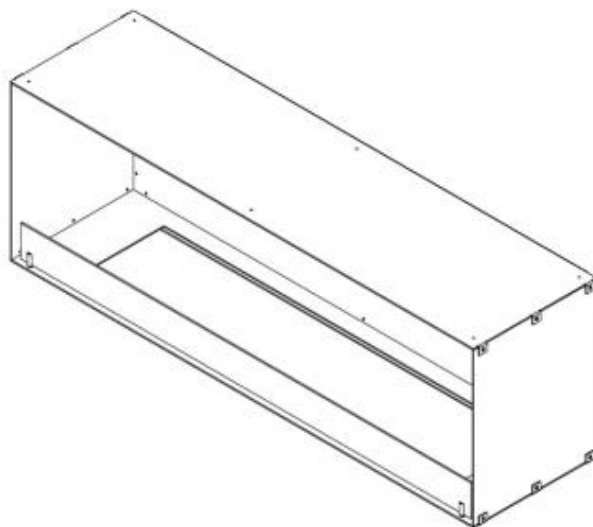

CACHFIRES

FOCO ONE 1500

BIO-30-148

Foco One 1500 ist ein 150 cm breiter Bioethanol-Kamin, der sich ideal für die Installation unter einem Fernseher eignet und eine Sicht auf die Flammen von vorne bietet. Dieses Modell ist ideal für die Installation unter einem TV-Gerät. Der Foco One 1500 wird standardmäßig mit zwei manuellen Brennern geliefert, kann aber mit verschiedenen ferngesteuerten Brennern aufgerüstet werden, die erstklassige Funktionen bieten. Der Kamin ist aus 4 mm starkem, schwarz pulverbeschichtetem Edelstahl gefertigt und verfügt über eine gehärtete Glasscheibe an der Vorderseite, die die Flammen schützt und eine sichere Umgebung gewährleistet.

Dimensionen

Länge/Breite	150 cm
Höhe	50 cm
Tiefe	40 cm
Gewicht	60 kg

Aussehen

Material	Stahl
Stahlstärke	4 mm
Farbe	Schwarz
Inklusive Scheibe	Ja

Foco One 1500 - Automatic Burner

Foco One 1500 - Manual Burner