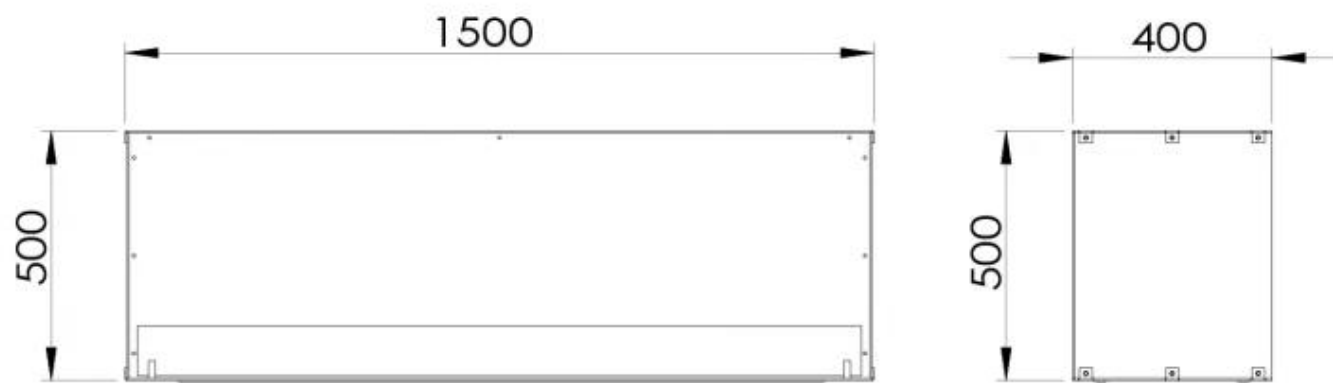

Dimensionen

Länge/Breite	150 cm
Höhe	50 cm
Tiefe	40 cm
Gewicht	60 kg

Aussehen

Material	Stahl
Stahlstärke	4 mm
Farbe	Schwarz
Inklusive Scheibe	Ja

Foco One 1500 - Automatic Burner

Foco One 1500 - Manual Burner