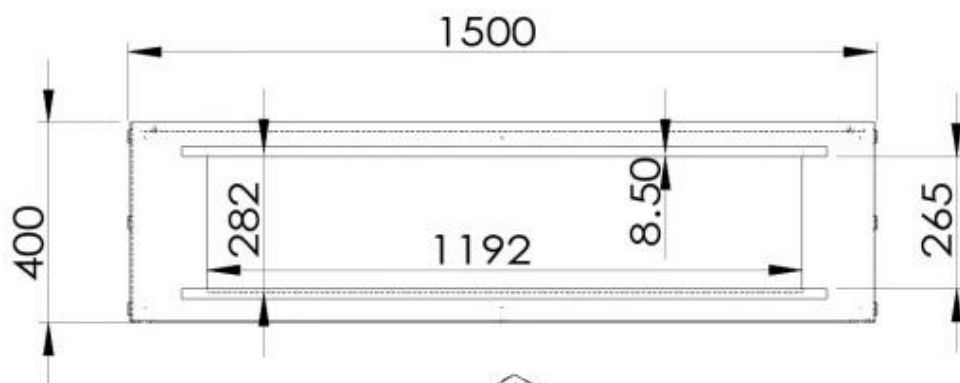

Dimensionen

Länge/Breite	150 cm
Höhe	50 cm
Tiefe	40 cm
Gewicht	60 kg

Aussehen

Material	Stahl
Stahlstärke	4 mm
Farbe	Schwarz
Inklusive Scheibe	Ja

Foco One 1500 - Automatic Burner

Foco One 1500 - Manual Burner

TECHNISCHE ZEICHNUNG