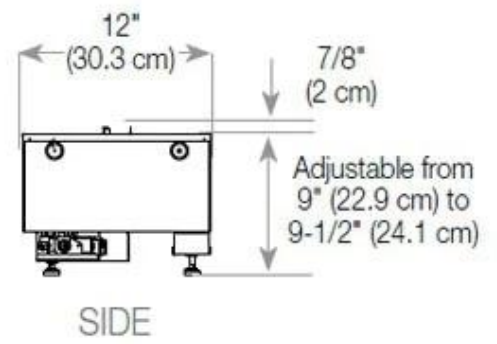

CASSETTE 100 AUTOMATIC