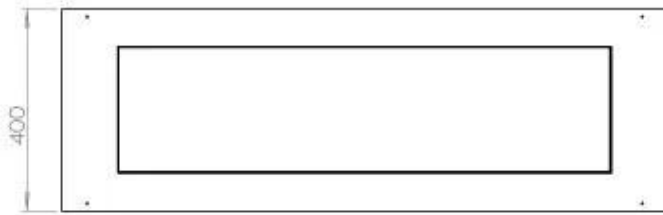

Dimensionen

Länge/Breite	120 cm
Tiefe	40 cm
Gewicht	35 kg

Aussehen

Material	Stahl
Stahlstärke	4 mm
Farbe	Schwarz
Inklusive Scheibe	Ja

Superior Manual

Automatic burner

PrimeFire 1000

FLA 3 990 mm