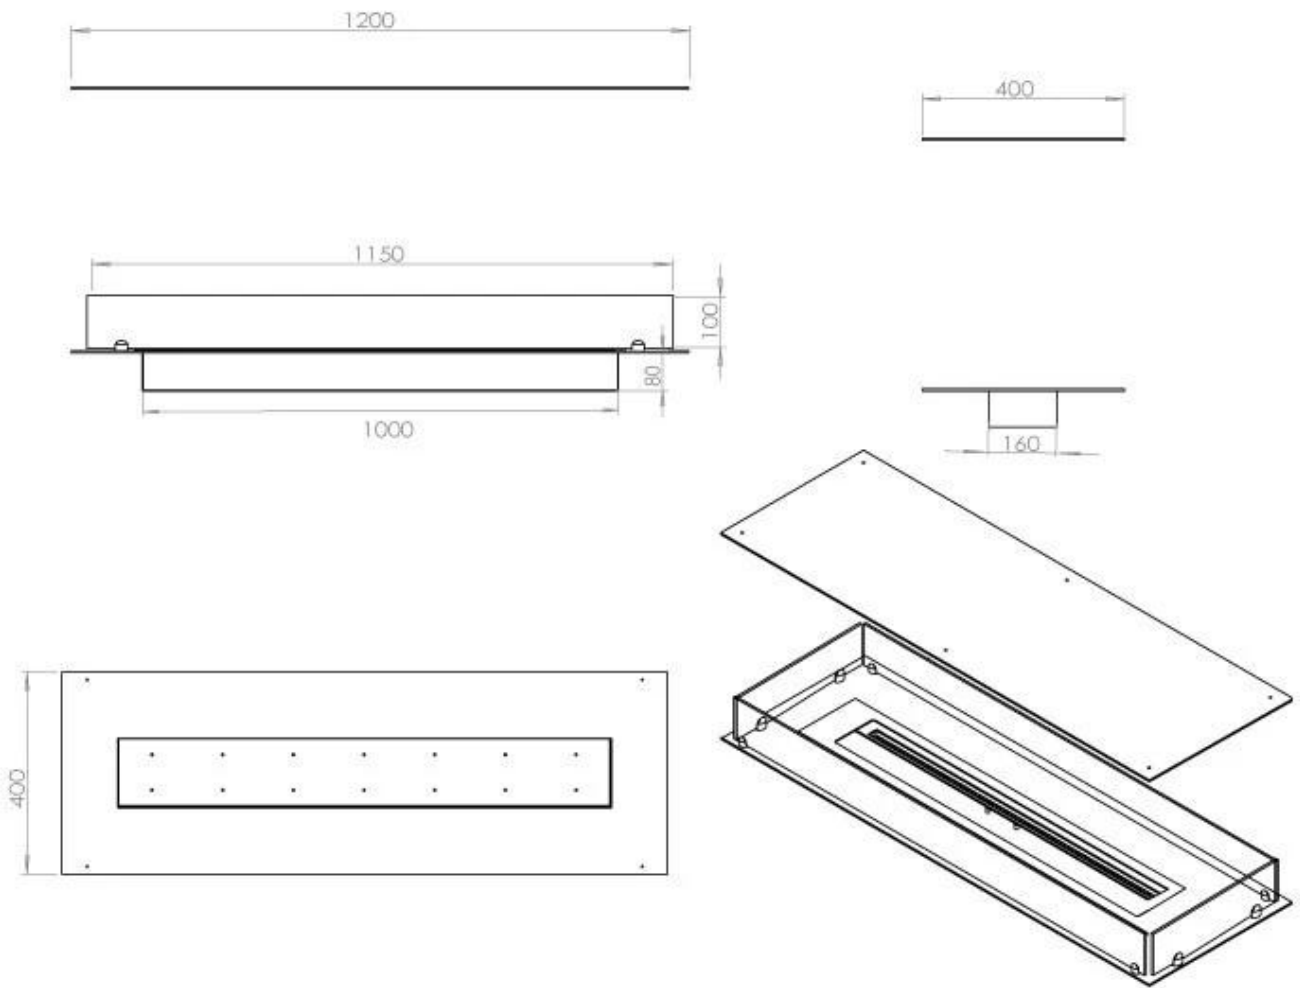

Dimensionen

Länge/Breite	120 cm
Tiefe	40 cm
Gewicht	35 kg

Aussehen

Material	Stahl
Stahlstärke	4 mm
Farbe	Schwarz
Inklusive Scheibe	Ja

Superior Manual

Automatic burner

PrimeFire 1000

FLA 3 990 mm