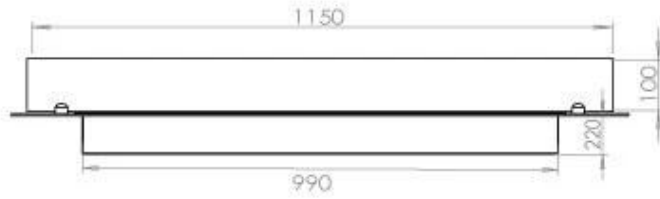

Dimensionen

Länge/Breite	120 cm
Tiefe	40 cm
Gewicht	35 kg

Aussehen

Material	Stahl
Stahlstärke	4 mm
Farbe	Schwarz
Inklusive Scheibe	Ja

Superior Manual

Automatic burner

PrimeFire 1000

FLA 3 990 mm