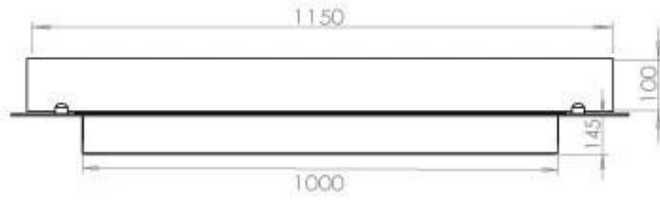

Dimensionen

Länge/Breite	120 cm
Tiefe	40 cm
Gewicht	35 kg

Aussehen

Material	Stahl
Stahlstärke	4 mm
Farbe	Schwarz
Inklusive Scheibe	Ja

Superior Manual

Automatic burner

PrimeFire 1000

FLA 3 990 mm