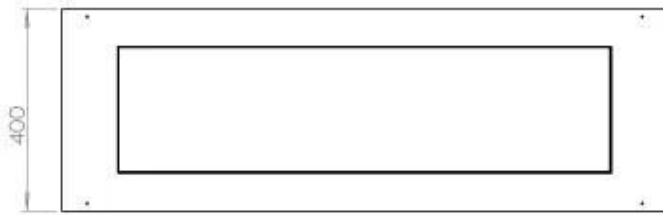

Dimensionen

Länge/Breite	120 cm
Tiefe	40 cm
Gewicht	35 kg

Aussehen

Material	Stahl
Stahlstärke	4 mm
Farbe	Schwarz
Inklusive Scheibe	Ja

Superior Manual

Automatic burner

PrimeFire 1000

FLA 3 990 mm