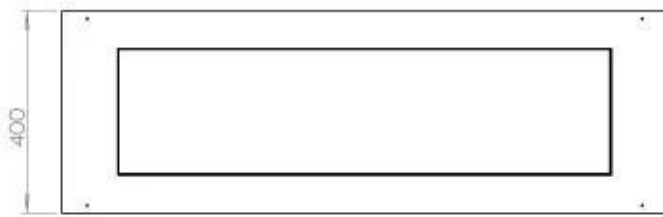

Dimensionen

Länge/Breite	120 cm
Tiefe	40 cm
Gewicht	35 kg

Aussehen

Material	Stahl
Stahlstärke	4 mm
Farbe	Schwarz
Inklusive Scheibe	Ja

Superior Manual

Automatic burner

PrimeFire 1000

FLA 3 990 mm