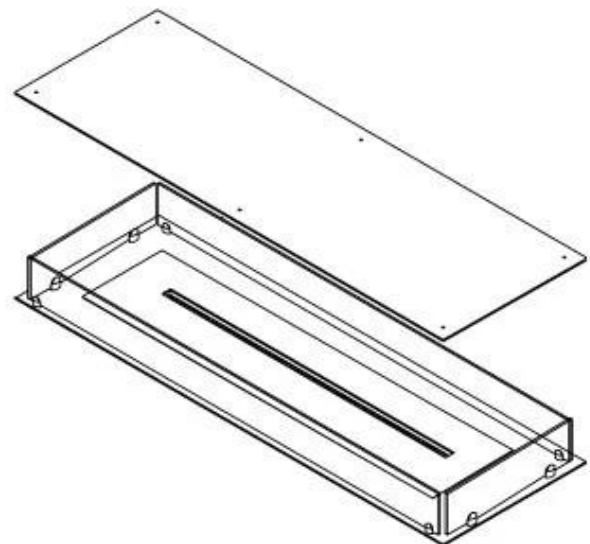

Dimensionen

Länge/Breite	120 cm
Tiefe	40 cm
Gewicht	35 kg

Aussehen

Material	Stahl
Stahlstärke	4 mm
Farbe	Schwarz
Inklusive Scheibe	Ja

Superior Manual

Automatic burner

PrimeFire 1000

FLA 3 990 mm