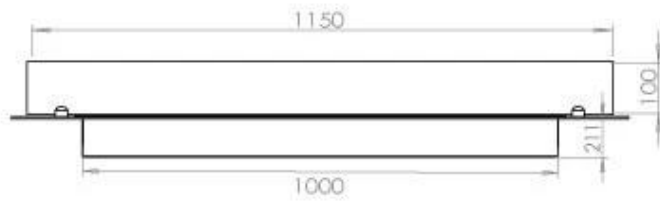

Dimensionen

Länge/Breite	120 cm
Tiefe	40 cm
Gewicht	35 kg

Aussehen

Material	Stahl
Stahlstärke	4 mm
Farbe	Schwarz
Inklusive Scheibe	Ja

Superior Manual

Automatic burner

PrimeFire 1000

FLA 3 990 mm