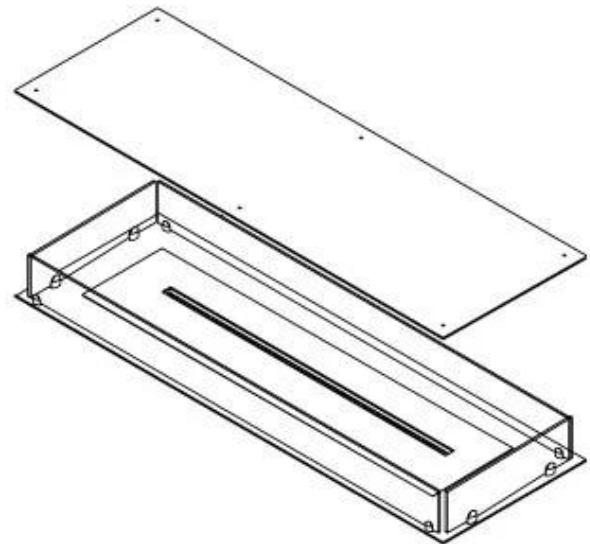

Dimensionen

Länge/Breite	120 cm
Tiefe	40 cm
Gewicht	35 kg

Aussehen

Material	Stahl
Stahlstärke	4 mm
Farbe	Schwarz
Inklusive Scheibe	Ja

Superior Manual

Automatic burner

PrimeFire 1000

FLA 3 990 mm